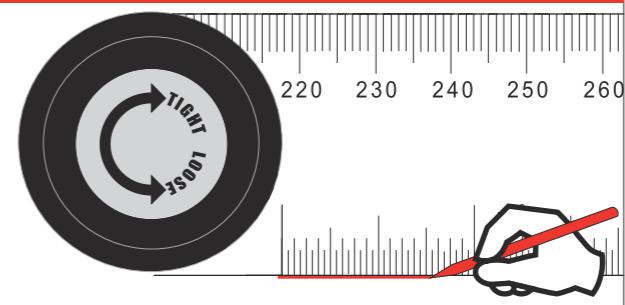

Rotate the ruler to measure the angle. Поворачивайте плечо угломера, чтобы измерить угол.

## Battery / Батарея

- To replace battery, push the protrudent on the bottom of the LCD, the edge of battery container is shown on the upper side of the LCD (pic.1). Чтобы заменить батарею, нажмите на выступ в нижней части дисплея (рис.1).
- Pull the battery container out (pic.2). Вытащите батарейный отсек (рис.2).
- The negative pole of battery is upside, positive pole is downside (pic.3). Соблюдайте полярность - отрицательный полюс вверх, положительный полюс вниз (рис.3).
- Push the battery container back (pic.4). Вставьте батарейный отсек (рис.4).

# AngleRuler 50

Ruler + Angle Finder

**Multifunction**  
Both measures the angle and length, metric scale  
**Многофункциональный**  
Измеряет угол и длину. Имеет метрическую шкалу

**Convenient**  
Easy operation with only two press-buttons  
**Удобный**  
Легкое управление - всего две кнопки