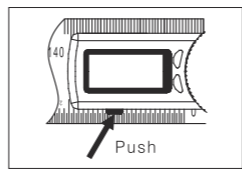

Battery / Батарея

1. To replace battery, push the protrudent on the bottom of the LCD, the edge of battery container is shown on the upper side of the LCD (pic.1). Чтобы заменить батарею, нажмите на выступ в нижней части дисплея (рис.1).
2. Pull the battery container out (pic.2). Вытащите батарейный отсек (рис.2).
3. The negative pole of battery is upside, positive pole is downside (pic.3). Соблюдайте полярность - отрицательный полюс вверх, положительный полюс вниз (рис.3).
4. Push the battery container back (pic.4). Вставьте батарейный отсек (рис.4).

Trouble shooting / Устранение неисправностей

Problem Проблема	Possible cause Возможная причина	Solution Устранение
No display or ambiguous Нет отображения данных или отображение неясное	Lower voltage, no battery or incorrect installation of battery Низкий заряд батареи, отсутствие батареи или батарея вставлена неправильно	Reinstall battery or replace battery Вставьте батарею заново или замените ее
Erratic display Отображение ошибочное	Casual misfunction caused by high vibration or strongly swinging Неправильно функционирует из-за сильной вибрации или сильного колебания	Zero setting Нажмите кнопку ZERO
Numbers skip or frozen display Пропускаются цифры или зависает отображение данных	Internal error Внутренняя ошибка	Remove battery, wait 1 min and replace Извлеките батарею на одну минуту и затем вставьте ее обратно