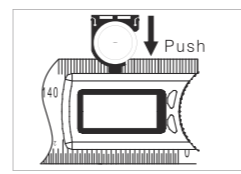

Battery / Батарея

1. To replace battery, push the protrudent on the bottom of the LCD, the edge of battery container is shown on the upper side of the LCD (pic.1). Чтобы заменить батарею, нажмите на выступ в нижней части дисплея (рис.1).
2. Pull the battery container out (pic.2). Вытащите батарейный отсек (рис.2).
3. The negative pole of battery is upside, positive pole is downside (pic.3). Соблюдайте полярность - отрицательный полюс вверх, положительный полюс вниз (рис.3).
4. Push the battery container back (pic.4). Вставьте батарейный отсек (рис.4).

Trouble shooting / Устранение неисправностей

Problem Проблема	Possible cause Возможная причина	Solution Устранение
No display or ambiguous Нет отображения данных или отображение неясное	Lower voltage, no battery or incorrect installation of battery Низкий заряд батареи, отсутствие батареи или батарея вставлена неправильно	Reinstall battery or replace battery Вставьте батарею заново или замените ее
Erratic display Отображение ошибочное	Casual misfunction caused by high vibration or strongly swinging Неправильно функционирует из-за сильной вибрации или сильного колебания	Zero setting Нажмите кнопку ZERO
Numbers skip or frozen display Пропускаются цифры или зависает отображение данных	Internal error Внутренняя ошибка	Remove battery, wait 1 min and replace Извлеките батарею на одну минуту и затем вставьте ее обратно