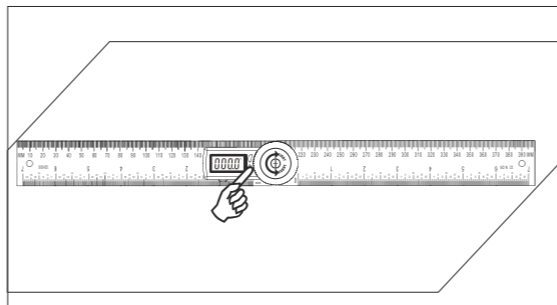

Short press ON/OFF to turn it on, put it on the flat surface as pic, make sure the both ruler's edges touch the surface, press ZERO button to set zero. Нажмите коротко на кнопку ON/OFF, чтобы включить прибор. Положите его на ровную поверхность, как показано на рисунке. Убедитесь, что края обеих линеек касаются поверхности. Нажмите кнопку ZERO, чтобы установить 0.

Rotate the ruler to measure the angle. Поворачивайте плечо угломера, чтобы измерить угол.