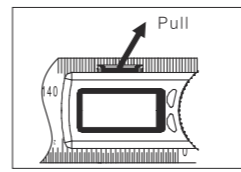

Battery / Батарея

1. To replace battery, push the protrudent on the bottom of the LCD, the edge of battery container is shown on the upper side of the LCD (pic.1). Чтобы заменить батарею, нажмите на выступ в нижней части дисплея (рис.1).
2. Pull the battery container out (pic.2). Вытащите батарейный отсек (рис.2).
3. The negative pole of battery is upside, positive pole is downside (pic.3). Соблюдайте полярность - отрицательный полюс вверх, положительный полюс вниз (рис.3).
4. Push the battery container back (pic.4). Вставьте батарейный отсек (рис.4).

Trouble shooting / Устранение неисправностей

Problem Проблема	Possible cause Возможная причина	Solution Устранение
No display or ambiguous Нет отображения данных или отображение неясное	Lower voltage, no battery or incorrect installation of battery Низкий заряд батареи, отсутствие батареи или батарея вставлена неправильно	Reinstall battery or replace battery Вставьте батарею заново или замените ее
Erratic display Отображение ошибочное	Casual misfunction caused by high vibration or strongly swinging Неправильно функционирует из-за сильной вибрации или сильного колебания	Zero setting Нажмите кнопку ZERO
Numbers skip or frozen display Пропускаются цифры или зависает отображение данных	Internal error Внутренняя ошибка	Remove battery, wait 1 min and replace Извлеките батарею на одну минуту и затем вставьте ее обратно