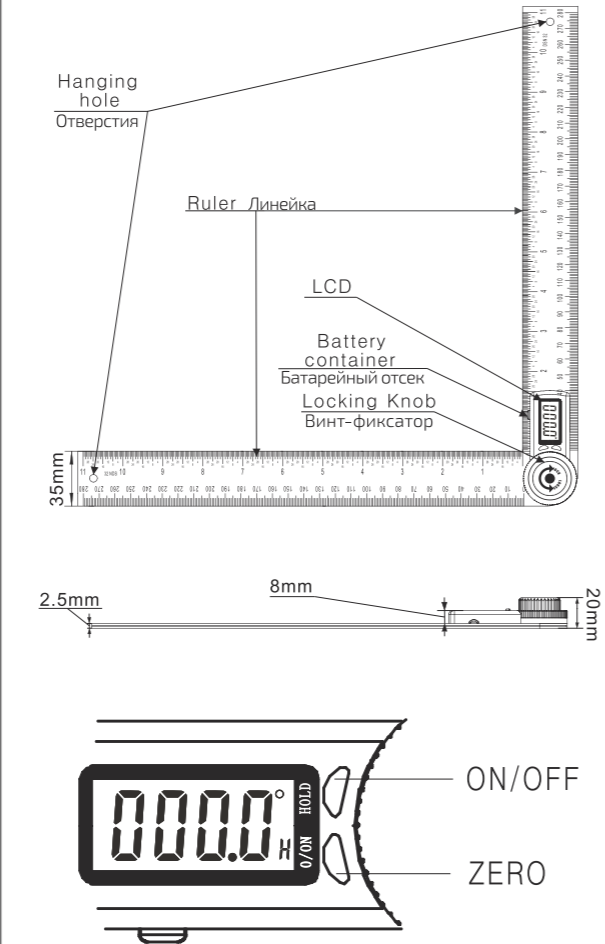

AngleRuler 50

Operating Manual / Инструкция по эксплуатации
Digital angle ruler / Электронный угломер

Technical Data / Технические характеристики

Measuring range Диапазон измерения	0.0°-360.0°
Working temperature Рабочая температура	0°C-+50°C
Working humidity Рабочая влажность	≤85%RH
Resolution Разрешение	0.1°
Accuracy Точность	0.3°
Battery Батарея	CR2032, 3V

ON/OFF Short press ON/OFF to turn on the device. Short press ON/OFF for more than 3 seconds to shut off the whole system. Automatically shut off function in 6 min. Move the scale to turn on the device when at off LCD status.

Нажмите коротко на кнопку ON/OFF, чтобы включить угломер. Нажмите коротко на кнопку еще раз, чтобы выключить дисплей. Нажмите и удерживайте кнопку ON/OFF более 3 сек, чтобы выключить прибор. Прибор автоматически отключается через 6 мин неиспользования. Подвигайте плечо угломера, чтобы включить прибор, когда дисплей выключен.

ZERO Press ZERO to set zero at any point when turn on the device. Включите прибор и нажмите кнопку ZERO, чтобы установить точку нуля.

Operating Instruction / Использование

Rotate clockwise to tighten the moving ruler; rotate counterclockwise to loosen the moving ruler. Поверните кнопку-фиксатор по часовой стрелке, чтобы затянуть откидное плечо. Поверните кнопку-фиксатор против часовой стрелки, чтобы ослабить откидное плечо.