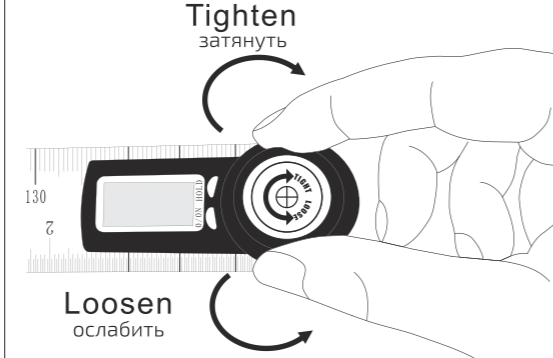

Operating Instruction / Использование

Rotate clockwise to tighten the moving ruler; rotate counterclockwise to loosen the moving ruler. Поверните кнопку-фиксатор по часовой стрелке, чтобы затянуть откидное плечо. Поверните кнопку-фиксатор против часовой стрелки, чтобы ослабить откидное плечо.

Put the tool on any surface and press shortly 0/ON to set zero. Положите прибор на любую поверхность и нажмите кнопку ZERO, чтобы установить 0.

Rotate the ruler to measure the angle. Поворачивайте плечо угломера, чтобы измерить угол.