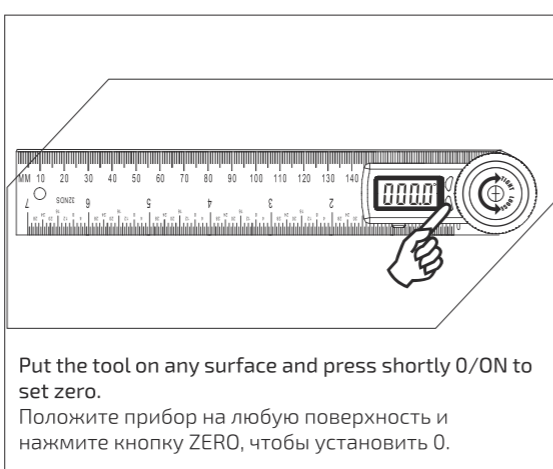

Operating Instruction / Использование

Rotate clockwise to tighten the moving ruler; rotate counterclockwise to loosen the moving ruler. Поверните кнопку-фиксатор по часовой стрелке, чтобы затянуть откидное плечо. Поверните кнопку-фиксатор против часовой стрелки, чтобы ослабить откидное плечо.

Put the tool on any surface and press shortly 0/ON to set zero. Положите прибор на любую поверхность и нажмите кнопку ZERO, чтобы установить 0.

Rotate the ruler to measure the angle. Поворачивайте плечо угломера, чтобы измерить угол.