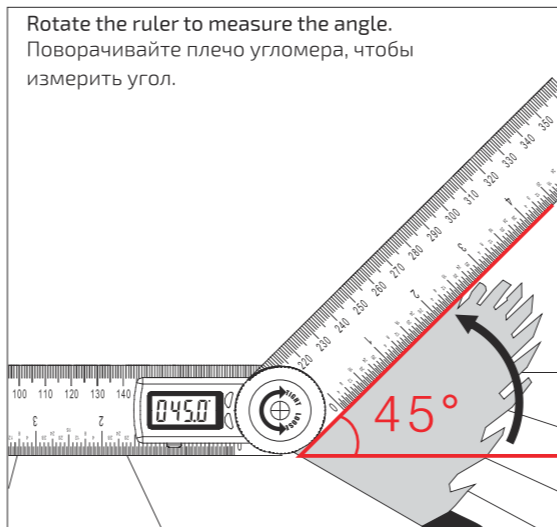

Battery / Батарея

1. To replace battery, push the protrudent on the bottom of the LCD, the edge of battery container is shown on the upper side of the LCD (pic.1). Чтобы заменить батарею, нажмите на выступ в нижней части дисплея (рис.1).
2. Pull the battery container out (pic.2). Вытащите батарейный отсек (рис.2).
3. The negative pole of battery is upside, positive pole is downside (pic.3). Соблюдайте полярность - отрицательный полюс вверх, положительный полюс вниз (рис.3).
4. Push the battery container back (pic.4). Вставьте батарейный отсек (рис.4).

Trouble shooting / Устранение неисправностей

Problem Проблема	Possible cause Возможная причина	Solution Устранение
No display or ambiguous Нет отображения данных или отображение неясное	Lower voltage, no battery or incorrect installation of battery Низкий заряд батареи, отсутствие батареи или батарея вставлена неправильно	Reinstall battery or replace battery Вставьте батарею заново или замените ее
Erratic display Отображение ошибочное	Casual misfunction caused by high vibration or strongly swinging Неправильно функционирует из-за сильной вибрации или сильного колебания	Zero setting Нажмите кнопку ZERO
Numbers skip or frozen display Пропускаются цифры или зависает отображение данных	Internal error Внутренняя ошибка	Remove battery, wait 1 min and replace Извлеките батарею на одну минуту и затем вставьте ее обратно