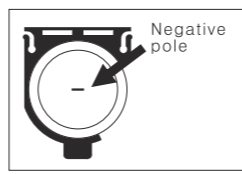

Battery / Батарея

1. To replace battery, push the protrudent on the bottom of the LCD, the edge of battery container is shown on the upper side of the LCD (pic.1). Чтобы заменить батарею, нажмите на выступ в нижней части дисплея (рис.1).
2. Pull the battery container out (pic.2). Вытащите батарейный отсек (рис.2).
3. The negative pole of battery is upside, positive pole is downside (pic.3). Соблюдайте полярность - отрицательный полюс вверх, положительный полюс вниз (рис.3).
4. Push the battery container back (pic.4). Вставьте батарейный отсек (рис.4).

Trouble shooting / Устранение неисправностей

Problem Проблема	Possible cause Возможная причина	Solution Устранение
No display or ambiguous Нет отображения данных или отображение неясное	Lower voltage, no battery or incorrect installation of battery Низкий заряд батареи, отсутствие батареи или батарея вставлена неправильно	Reinstall battery or replace battery Вставьте батарею заново или замените ее
Erratic display Отображение ошибочное	Casual misfunction caused by high vibration or strongly swinging Неправильно функционирует из-за сильной вибрации или сильного колебания	Zero setting Нажмите кнопку ZERO
Numbers skip or frozen display Пропускаются цифры или зависает отображение данных	Internal error Внутренняя ошибка	Remove battery, wait 1 min and replace Извлеките батарею на одну минуту и затем вставьте ее обратно