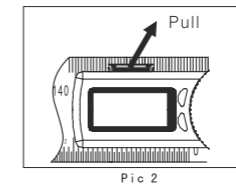

Battery / Батарея

To replace battery, push the protrudent on the bottom of the LCD, the edge of battery container is shown on the upper side of the LCD (pic.1).

1 Чтобы заменить батарею, нажмите на выступ в нижней части дисплея (рис.1).

2 Pull the battery container out (pic.2). Вытащите батарейный отсек (рис.2).

The negative pole of battery is upside, positive pole is downside (pic.3).

3 Соблюдайте полярность - отрицательный полюс вверх, положительный полюс вниз (рис.3).

4 Push the battery container back (pic.4). Вставьте батарейный отсек (рис.4).