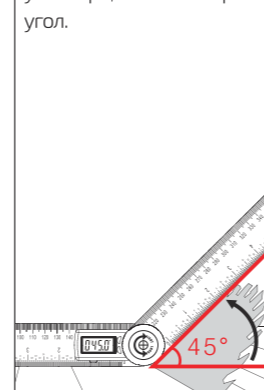

## Operating Instruction / Использование

Rotate clockwise to tighten the moving ruler; rotate counterclockwise to loosen the moving ruler. Поверните кнопку-фиксатор по часовой стрелке, чтобы затянуть откидное плечо. Поверните кнопку-фиксатор против часовой стрелки, чтобы ослабить откидное плечо.

Rotate the ruler to measure the angle. Поворачивайте плечо угломера, чтобы измерить угол.

Put the tool on any surface and press shortly 0/ON to set zero. Положите прибор на любую поверхность и нажмите кнопку ZERO, чтобы установить 0.

Rotate the ruler to measure the angle. Поворачивайте плечо угломера, чтобы измерить угол.

Short press ON/OFF to turn it on, put it on the flat surface as pic, make sure the both ruler's edges touch the surface, press ZERO button to set zero. Нажмите коротко на кнопку ON/OFF, чтобы включить прибор. Положите его на ровную поверхность, как показано на рисунке. Убедитесь, что края обеих линеек касаются поверхности. Нажмите кнопку ZERO, чтобы установить 0.