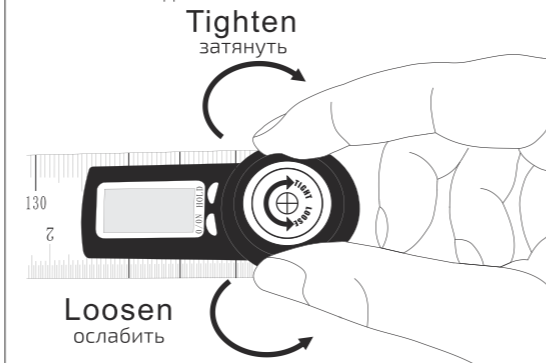

Operating Instruction / Использование

Rotate clockwise to tighten the moving ruler; rotate counterclockwise to loosen the moving ruler. Поверните кнопку-фиксатор по часовой стрелке, чтобы затянуть откидное плечо. Поверните кнопку-фиксатор против часовой стрелки, чтобы ослабить откидное плечо.