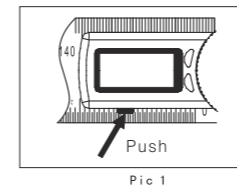

Battery / Батарея

To replace battery, push the protrudent on the bottom of the LCD, the edge of battery container is shown on the upper side of the LCD (pic.1).

1 Чтобы заменить батарею, нажмите на выступ в нижней части дисплея (рис.1).

2 Pull the battery container out (pic.2). Вытащите батарейный отсек (рис.2).

The negative pole of battery is upside, positive pole is downside (pic.3).

3 Соблюдайте полярность - отрицательный полюс вверх, положительный полюс вниз (рис.3).

4 Push the battery container back (pic.4). Вставьте батарейный отсек (рис.4).