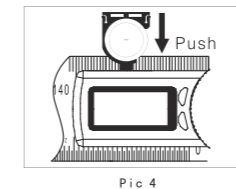

Battery / Батарея

To replace battery, push the protrudent on the bottom of the LCD, the edge of battery container is shown on the upper side of the LCD (pic.1).

1 Чтобы заменить батарею, нажмите на выступ в нижней части дисплея (рис.1).

2 Pull the battery container out (pic.2). Вытащите батарейный отсек (рис.2).

The negative pole of battery is upside, positive pole is downside (pic.3).

3 Соблюдайте полярность - отрицательный полюс вверх, положительный полюс вниз (рис.3).

4 Push the battery container back (pic.4). Вставьте батарейный отсек (рис.4).