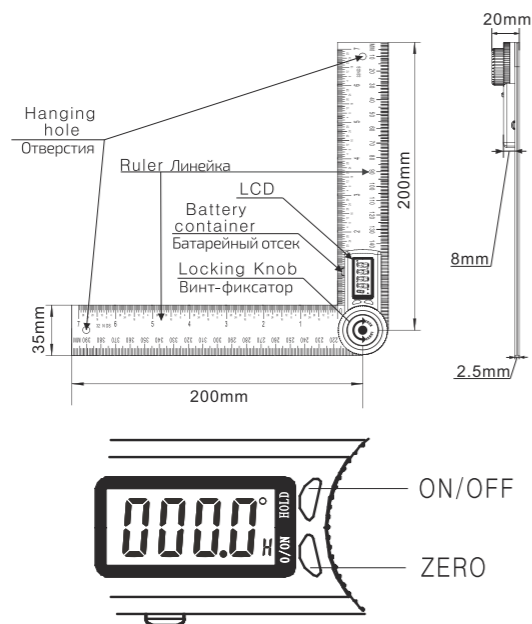

AngleRuler 20

Operating Manual / Инструкция по эксплуатации
Digital angle ruler / Электронный угломер

Technical Data / Технические характеристики

Measuring range Диапазон измерения	0.0°~360.0°
Working temperature Рабочая температура	0°C~+50°C
Working humidity Рабочая влажность	≤85%RH
Resolution Разрешение	0.1°
Accuracy Точность	0.3°

Battery
Батарея

CR2032, 3V