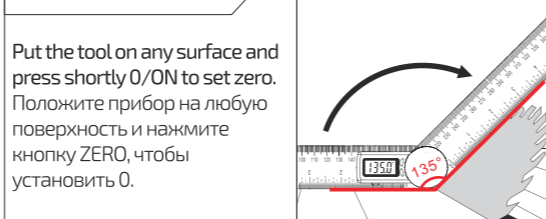

Rotate the ruler to measure the angle. Поворачивайте плечо угломера, чтобы измерить угол.

Put the tool on any surface and press shortly 0/ON to set zero. Положите прибор на любую поверхность и нажмите кнопку ZERO, чтобы установить 0.

Rotate the ruler to measure the angle. Поворачивайте плечо угломера, чтобы измерить угол.

Short press ON/OFF to turn it on, put it on the flat surface as pic, make sure the both ruler's edges touch the surface, press ZERO button to set zero. Нажмите коротко на кнопку ON/OFF, чтобы включить прибор. Положите его на ровную поверхность, как показано на рисунке. Убедитесь, что края обеих линеек касаются поверхности. Нажмите кнопку ZERO, чтобы установить 0.