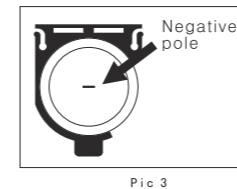

Battery / Батарея

To replace battery, push the protrudent on the bottom of the LCD, the edge of battery container is shown on the upper side of the LCD (pic.1).

1 Чтобы заменить батарею, нажмите на выступ в нижней части дисплея (рис.1).

2 Pull the battery container out (pic.2). Вытащите батарейный отсек (рис.2).

The negative pole of battery is upside, positive pole is downside (pic.3).

3 Соблюдайте полярность - отрицательный полюс вверх, положительный полюс вниз (рис.3).

4 Push the battery container back (pic.4). Вставьте батарейный отсек (рис.4).